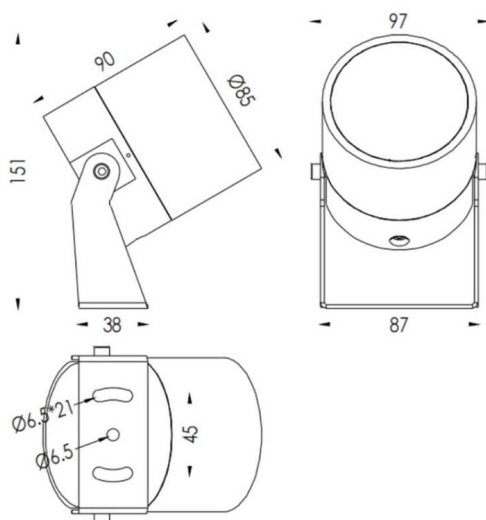

## TUBEO-R

Code article	86.OS04.4321.02
Type de produit	Extérieur
Catégorie	Projecteurs
Famille	TUBEO-R
Sous-famille	TUBEO-R
Pictograms	

### Dimensions

Product dimensions (mm) 85(Dia)X90(H)mm

### Dessin technique

Produit	
Puissance système (W)	15
Flux lumineux utile (lm)	1467
Efficacité lumineuse (lm/W)	97.8
Angle de faisceau	12
Durée de vie	50000h L70B10
IP	65
Équipement	ON-OFF
Durée de vie utile (h)	50000h L70B10
Température de couleur (K)	3000
Uniformité chromatique (SDCM)	SDCM3
CRI	80
IK	IK10